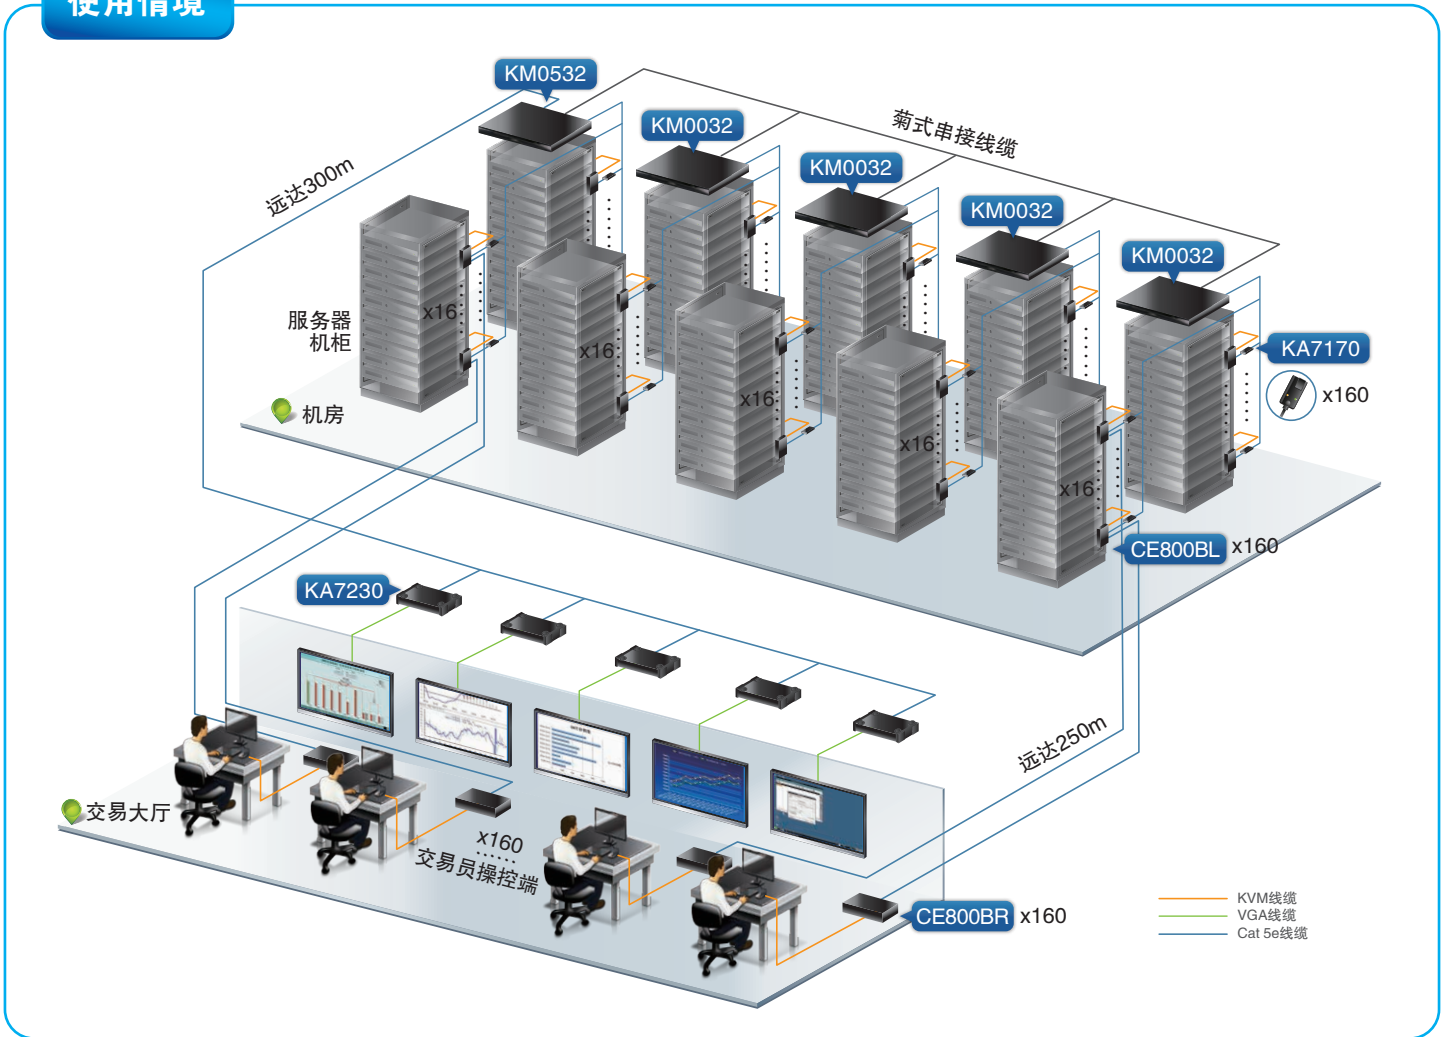

### 案例：某证券交易所

某证券交易所为证券集中交易提供场所和设施，组织和监督证券交易。证券交易所的交易员通过大厅电脑，在交易主机上从事证券代理交易，将交易信息，股票走势行情等显示到大厅的屏幕上，方便客户了解股票详情。

此交易所内共有160台交易服务器，但为安全考量，所有交易服务器都统一集中放置在机房内，所有交易员仅使用键鼠及屏幕远程操作。所以如何能让证券交易员顺利远程操作交易主机，并且能同步显示在大厅的大屏中，是本项目的关键。

### ATEN解决方案

**USB KVM信号延长器 +  
音频功能**  
CE800B x 160

**5控32矩阵式KVM  
多电脑切换器**  
KM0532 x 1

**32端口扩充型KVM  
多电脑切换器**  
KM0032 x 5

**PS/2-USB  
控制端模块**  
KA7230 x 5

**USB电脑端模块**  
KA7170 x 160

## 使用效益

- 使用KVM延长器CE800B延长250m，让交易员可以在交易大厅直接操作机房内交易主机进行股票交易。
- 通过ATEN矩阵KVM解决方案KM0532管理，不但可以独立维护机房中的交易服务器，并且能将交易画面实时显示在大屏上。
- ATEN矩阵KVM解决方案提供带外管理模式，提高管理员的效率与可靠性，也有利于提高数据的安全性。
- ATEN矩阵KVM解决方案提供管理日志，提高了系统管理的安全。